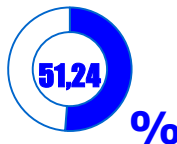

RESENHA DIÁRIA DO MONITORAMENTO

06/05/2026

SITUAÇÃO ATUAL

144
açudes
monitorados

18,4 bi
m³
capacidade

9,42 bi
m³
V. atual

5,47 bi m³
aporte 2026
(Não incluso RMF)
até julho

69,0 mi
m³
v. aporte 24h