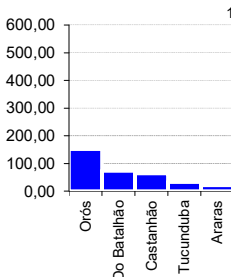

14 acima
açudes
do sangrando)
90%

Aracoiaba, Arneiroz II, Catucinzenta, Colina, Diamante, Malcozinhado, Missi, Mundaú, Patos, Santo Antônio de Aracatiçu, Serafim Dias, Taquara, Trici e Trussu.

26 abaixo
açudes
30%

VOLUME ARMAZENADO

DESTAQUES

MAIORES APORTES*, milhões de m³

ÚLTIMO DIA

ÚLTIMOS 7 DIAS

ANO CORRENTE

ÚLTIMOS ANOS**

* Não são contabilizados os aportes ao açude **Atalho** (devido a variação incluir contribuição do PISF) e aos açudes envolvidos nas transferências hídricas da RMF;
** bilhões m³

EVENTOS EXTREMOS

SANGRIA

38

SANGRANDO: Acaraú Mirim, Accioly, Angicos, Arrebita, Cachoeira, Caldeirões, Cauhape, Diamantino II, Do Batalhão, Forquilha, Frios, Gameleira, Gangorra, Gavião, Germinal, Itapebussu, Itaúna, Jatobá II, Jenipapo, Mamoeiro, Muquém, Olho d'Água, Orós, Pau Preto, Poço Verde, Quandú, Rosário, São José III, São Pedro Timbaúba, São Vicente, Sobral, Sucesso, Tatajuba, Tijuquinha, Tucunduba, Ubalidinho, Valério e Várzea da Volta.;

JÁ SANGRARAM: Colina, Curral Velho, Trapiá III e Trici.

VOLUME MORTO*

6

Barra Velha, Margarida de Morais Queiroz (Pirabibu), Penedo, Pompeu Sobrinho, Potiretama e Sousa.

SECO

0

Nenhum

* Aqueles açudes que não dispõe de tomada de água é contabilizado como volume morto abaixo de 5% de sua capacidade.