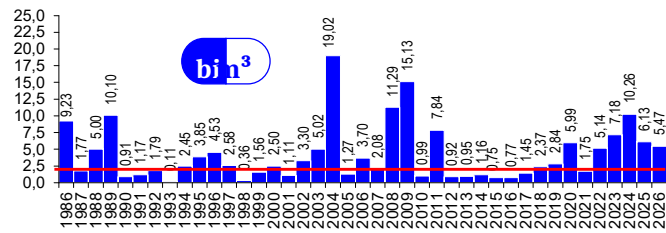

RESENHA DIÁRIA DO MONITORAMENTO

06/05/2026

EVOLUÇÃO*

*: eixo esquerdo (linha azul)-volume (milhões de m³); eixo direito (linha vermelha)-volume (%); **: cota (m)

EVOLUÇÃO APORTE*

2026: dados parciais

média: 4,11 bi; mediana: 2,45 bi m³ [1986-2023]

*: não inclui o açude Atalho e os açudes das transferências hídricas para a RMF (Curral Velho, Pacajus, Pacoti, Riachão e Gavião)

EVOLUÇÃO MENSAL APORTE*

Concepção: Walt Disney Paulino