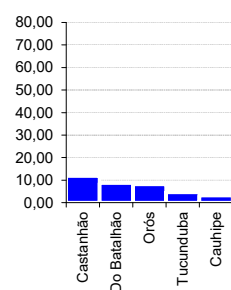

RESENHA DIÁRIA DO MONITORAMENTO

06/05/2026

SITUAÇÃO ATUAL

144
açudes
monitorados

18,4 bi
m³
capacidade

9,42 bi
m³
V. atual

5,47 bi m³
aporte 2026
(Não incluso RMF)
até julho

69,0 mi
m³
v. aporte 24h

14 acima
açudes
do sangrando)
90%

Aracoiaba, Arneiroz II, Catucinzenta, Colina, Diamante, Malcozinhado, Missi, Mundaú, Patos, Santo Antônio de Aracatiçu, Serafim Dias, Taquara, Trici e Trussu.

26 abaixo
açudes
30%

VOLUME ARMAZENADO

DESTAQUES

MAIORES APORTES*, milhões de m³

ÚLTIMO DIA

ÚLTIMOS 7 DIAS

ANO CORRENTE

ÚLTIMOS ANOS**

* Não são contabilizados os aportes ao açude **Atalho** (devido a variação incluir contribuição do PISF) e aos açudes envolvidos nas transferências hídricas da RMF;
** bilhões m³