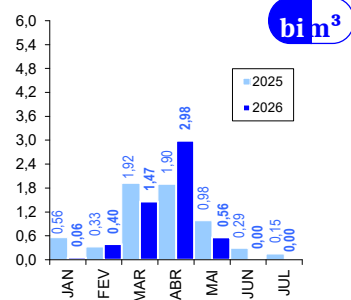

JÁ SANGRARAM: Colina, Curral Velho, Trapiá III e Trici.

VOLUME MORTO*

6

Barra Velha, Margarida de Morais Queiroz (Pirabibu), Penedo, Pompeu Sobrinho, Potiretama e Sousa.

SECO

0

Nenhum

* Aqueles açudes que não dispõe de tomada de água é contabilizado como volume morto abaixo de 5% de sua capacidade.

RESENHA DIÁRIA DO MONITORAMENTO

06/05/2026

EVOLUÇÃO*

*: eixo esquerdo (linha azul)-volume (milhões de m³); eixo direito (linha vermelha)-volume (%); **: cota (m)

EVOLUÇÃO APORTE*

2026: dados parciais

média: 4,11 bi; mediana: 2,45 bi m³ [1986-2023]

*: não inclui o açude Atalho e os açudes das transferências hídricas para a RMF (Curral Velho, Pacajus, Pacoti, Riachão e Gavião)

EVOLUÇÃO MENSAL APORTE*

Concepção: Walt Disney Paulino