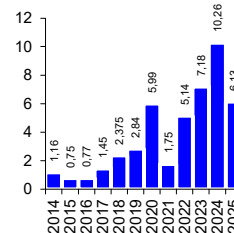

14 acima
açudes
do sangrando)
90%

Aracoiaba, Arneiroz II, Catucinzenta, Colina, Diamante, Malcozinhado, Missi, Mundaú, Patos, Santo Antônio de Aracatiçu, Serafim Dias, Taquara, Trici e Trussu.

26 abaixo
açudes
30%

VOLUME ARMAZENADO

DESTAQUES

MAIORES APORTES*, milhões de m³

ÚLTIMO DIA

ÚLTIMOS 7 DIAS

ANO CORRENTE

ÚLTIMOS ANOS**

* Não são contabilizados os aportes ao açude **Atalho** (devido a variação incluir contribuição do PISF) e aos açudes envolvidos nas transferências hídricas da RMF;
** bilhões m³

EVENTOS EXTREMOS

SANGRIA

38

SANGRANDO: Acaraú Mirim, Accioly, Angicos, Arrebita, Cachoeira, Caldeirões, Cauhape, Diamantino II, Do Batalhão, Forquilha, Frios, Gameleira, Gangorra, Gavião, Germinal, Itapebussu, Itaúna, Jatobá II, Jenipapo, Mamoeiro, Muquém, Olho d'Água, Orós, Pau Preto, Poço Verde, Quandú, Rosário, São José III, São Pedro Timbaúba, São Vicente, Sobral, Sucesso, Tatajuba, Tijuquinha, Tucunduba, Ubalidinho, Valério e Várzea da Volta.;