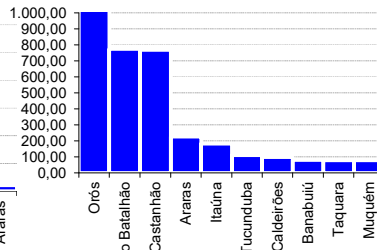

14 acima
açudes
do sangrando)
90%

Aracoiaba, Arneiroz II, Catucinzenta, Colina, Diamante, Malcozinhado, Missi, Mundaú, Patos, Santo Antônio de Aracatiçu, Serafim Dias, Taquara, Trici e Trussu.

26 abaixo
açudes
30%

VOLUME ARMAZENADO

DESTAQUES

MAIORES APORTES*, milhões de m³

ÚLTIMO DIA

ÚLTIMOS 7 DIAS

ANO CORRENTE

ÚLTIMOS ANOS**

* Não são contabilizados os aportes ao açude **Atalho** (devido a variação incluir contribuição do PISF) e aos açudes envolvidos nas transferências hídricas da RMF;
** bilhões m³

EVENTOS EXTREMOS

SANGRIA

38

SANGRANDO: Acaraú Mirim, Accioly, Angicos, Arrebita, Cachoeira, Caldeirões, Cauhape, Diamantino II, Do Batalhão, Forquilha, Frios, Gameleira, Gangorra, Gavião, Germinal, Itapebussu, Itaúna, Jatobá II, Jenipapo, Mamoeiro, Muquém, Olho d'Água, Orós, Pau Preto, Poço Verde, Quandú, Rosário, São José III, São Pedro Timbaúba, São Vicente, Sobral, Sucesso, Tatajuba, Tijuquinha, Tucunduba, Ubalidinho, Valério e Várzea da Volta.;