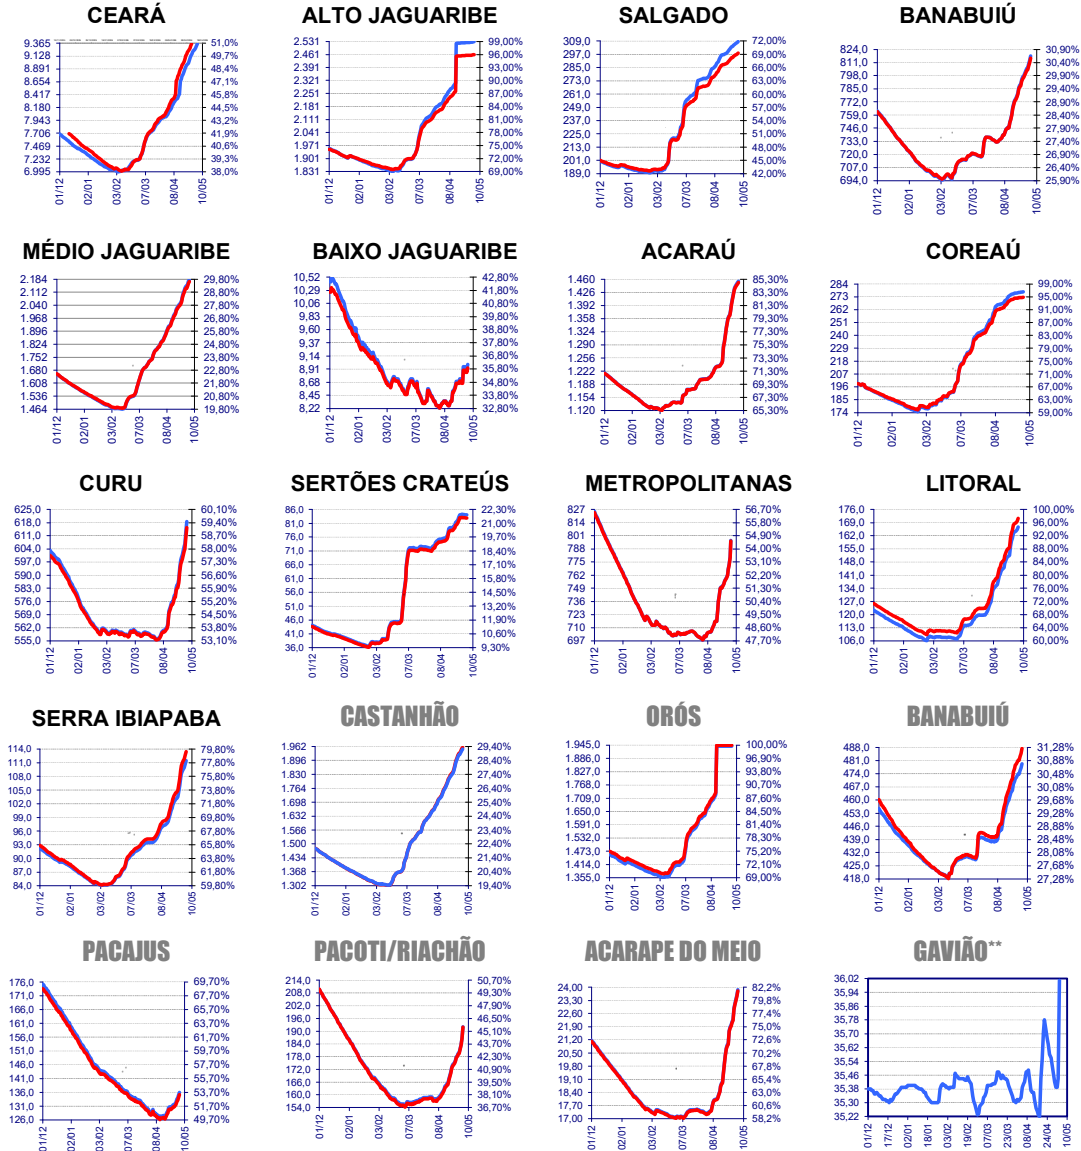

VOLUME ARMAZENADO

DESTAQUES

MAIORES APORTES*, milhões de m³

ÚLTIMO DIA

ÚLTIMOS 7 DIAS

ANO CORRENTE

ÚLTIMOS ANOS**

* Não são contabilizados os aportes ao açude **Atalho** (devido a variação incluir contribuição do PISF) e aos açudes envolvidos nas transferências hídricas da RMF;
** bilhões m³

EVENTOS EXTREMOS

SANGRIA

38

SANGRANDO: Acaraú Mirim, Accioly, Angicos, Arrebita, Cachoeira, Caldeirões, Cauhape, Diamantino II, Do Batalhão, Forquilha, Frios, Gameleira, Gangorra, Gavião, Germinal, Itapebussu, Itaúna, Jatobá II, Jenipapo, Mamoeiro, Muquém, Olho d'Água, Orós, Pau Preto, Poço Verde, Quandú, Rosário, São José III, São Pedro Timbaúba, São Vicente, Sobral, Sucesso, Tatajuba, Tijuquinha, Tucunduba, Ubalidinho, Valério e Várzea da Volta.;

JÁ SANGRARAM: Colina, Curral Velho, Trapiá III e Trici.

VOLUME MORTO*

6

Barra Velha, Margarida de Morais Queiroz (Pirabibu), Penedo, Pompeu Sobrinho, Potiretama e Sousa.

SECO

0

Nenhum

* Aqueles açudes que não dispõe de tomada de água é contabilizado como volume morto abaixo de 5% de sua capacidade.

RESENHA DIÁRIA DO MONITORAMENTO

06/05/2026

EVOLUÇÃO*

*: eixo esquerdo (linha azul)-volume (milhões de m³); eixo direito (linha vermelha)-volume (%); **: cota (m)

EVOLUÇÃO APORTE*

2026: dados parciais

média: 4,11 bi; mediana: 2,45 bi m³ [1986-2023]